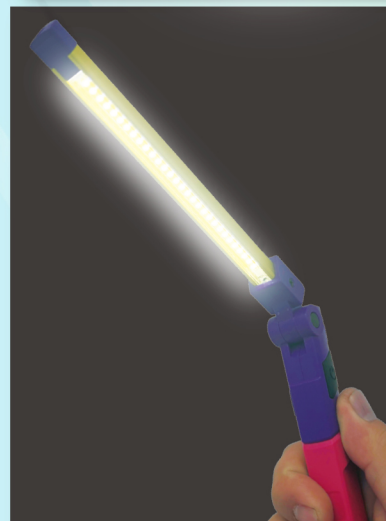

商品コード 2007000015605

プラスチック ガソリン携行缶 5L
イエロー GC560 (限定)

商品コード 2007000015599

プラスチック ガソリン携行缶 10L
イエロー GC559 (限定)

[共通仕様]

- ・ノズル全長:250mm
- ・ノズル先端外径:φ20mm
- ・本体機能:エア調整キャップ
- ・適合規格:UN規格適合品、消防法適合品

- ・プラスチック製で非常に軽量のガソリン運搬容器です。
- ・エア調整キャップ付きになり、利便性、安全性が向上しました。
- ・ガソリンのほか、軽油、灯油にも使用することができます。

税抜価格 2,000 円

2,200 円 (税込)

税抜価格 2,700 円

2,970 円 (税込)

商品コード 2016000012392

マルチユースブランケット ハーフサイズ
ホットピンク&クールグレー MB239 (限定)

- ・本体サイズ:W90×D90cm
- ・重量:600g
- ・材質:ポリエステル、コットン

- ・様々な用途に使えることで人気のブランケットをハーフサイズにしました。
- ・養生や敷布としてだけでなく、屋内やキャンプなどのアウトドアでも活躍します。

税抜価格 700 円

770 円 (税込)

商品コード 2005000009655

COB&SMD 充電式 ワークライト ローズ銅パー
WL965 (限定)

商品コード 2005000009662

COB&SMD 充電式 ワークライト カナリーゴールド
WL966 (限定)

- ・本体サイズ:W20×D34×H165mm
- ・重量:70g
- ・光束:約350lm(COB Hi)、約160lm(COB Lo)、約80lm(SMD)
- ・連続点灯時間:約2.5時間(COB Hi)、約4.5時間(COB Lo)、約7.5時間(SMD)

- ・2つの光源を搭載した、スリムな折り畳み式の作業用ライトです。
- ・最長約300mmになり、最大350lmの明るさのCOBライト、レンズ付きでムラのない先端のSMDは、折り畳んでも展開しても使用できます。
- ・邪魔にならないスリムなボディとクリップで、ポケットに入れて持ち運びにも便利です。

税抜価格 1,000 円

1,100 円 (税込)

商品コード 2006000001793

油圧パンタグラフジャッキ グリーン (限定)