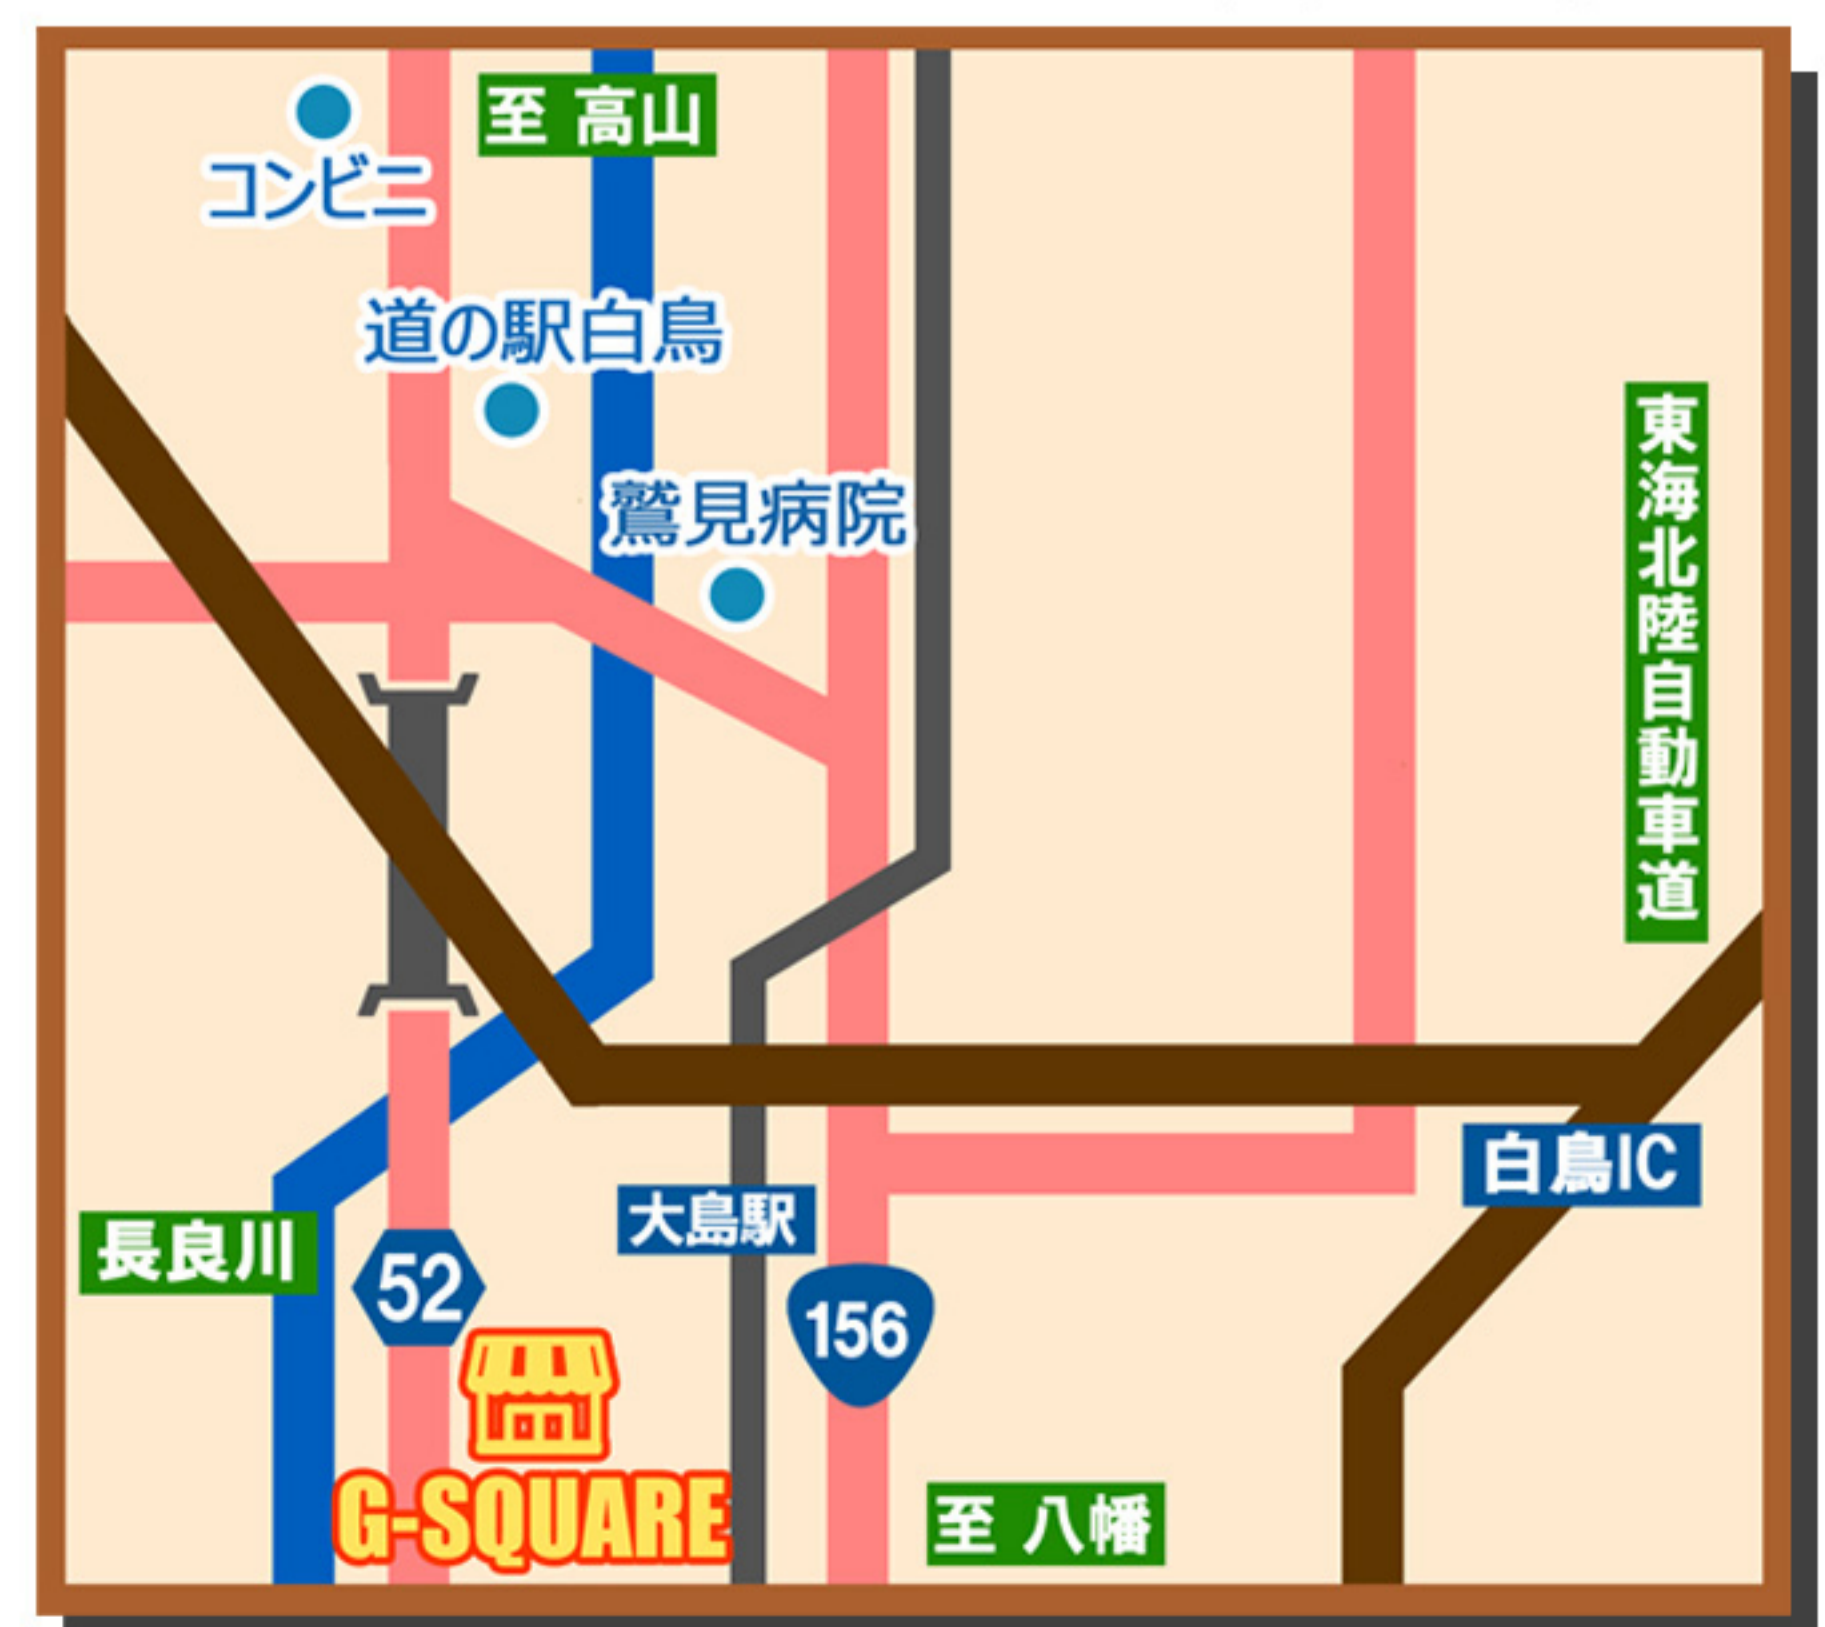

## 開催時間 10:00~16:00

新型コロナウイルス感染拡大防止に向けた対策を行っております。ご来場の際はマスクの着用、手指の消毒にご協力をお願いいたします。

主催 (株)奥美濃プロデュース/G-SQUARE/G-PLACE

会場 501-5124 岐阜県郡上市白鳥町大島28-1  
奥美濃プロデュース第二工場 カフェG-SQUARE 店舗前

問合せ ☎ 0575-83-1072

その他のイベントや詳細情報は、SNS等からご確認ください。