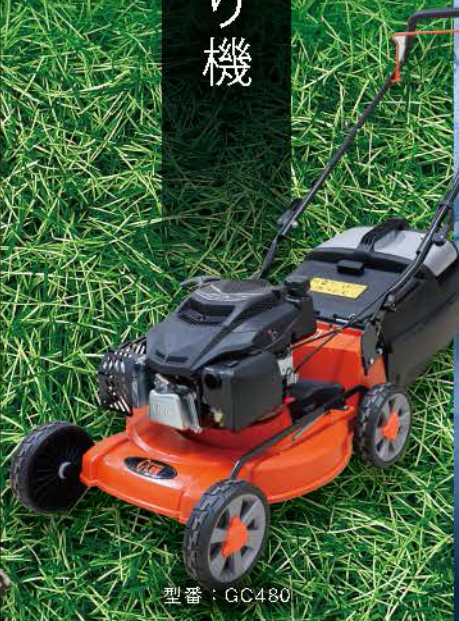

割る 刈る 落とす プラウの大人気機種 実演イベント開催!!

薪
割
り
機

型番：GLS12

芝
刈
り
機

型番：GC480

高
圧
洗
浄
機

型番：EHW175

イベント期間中に**カインズカード**で
薪割機・芝刈機・高圧洗浄機ご購入で
機体カバーをプレゼント!!