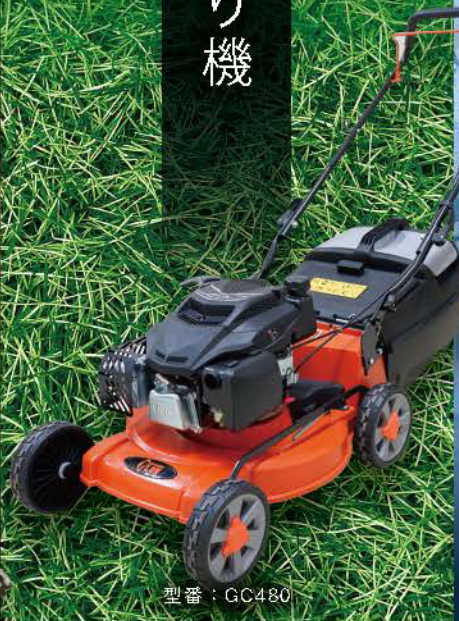

割る 刈る 落とす プラウの大人気機種 実演イベント開催!!

薪
割
り
機

型番：GLS12

芝
刈
り
機

型番：GC480

高
圧
洗
浄
機

型番：EHW175

イベント期間中にカインズカードで
薪割機・芝刈機・高圧洗浄機ご購入で
機体カバーをプレゼント!!