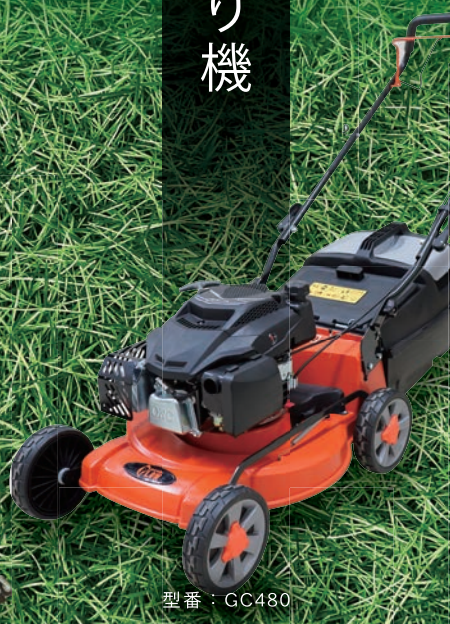

割る刈る落とす プラウの大人気機種 実演イベント開催!!

薪
割
り
機

型番：GLS12

芝
刈
り
機

型番：GC480

高
圧
洗
浄
機

型番：EHW175

イベント期間中に**カインズカード**で
薪割機・芝刈機・高圧洗浄機ご購入で
機体カバーをプレゼント!!